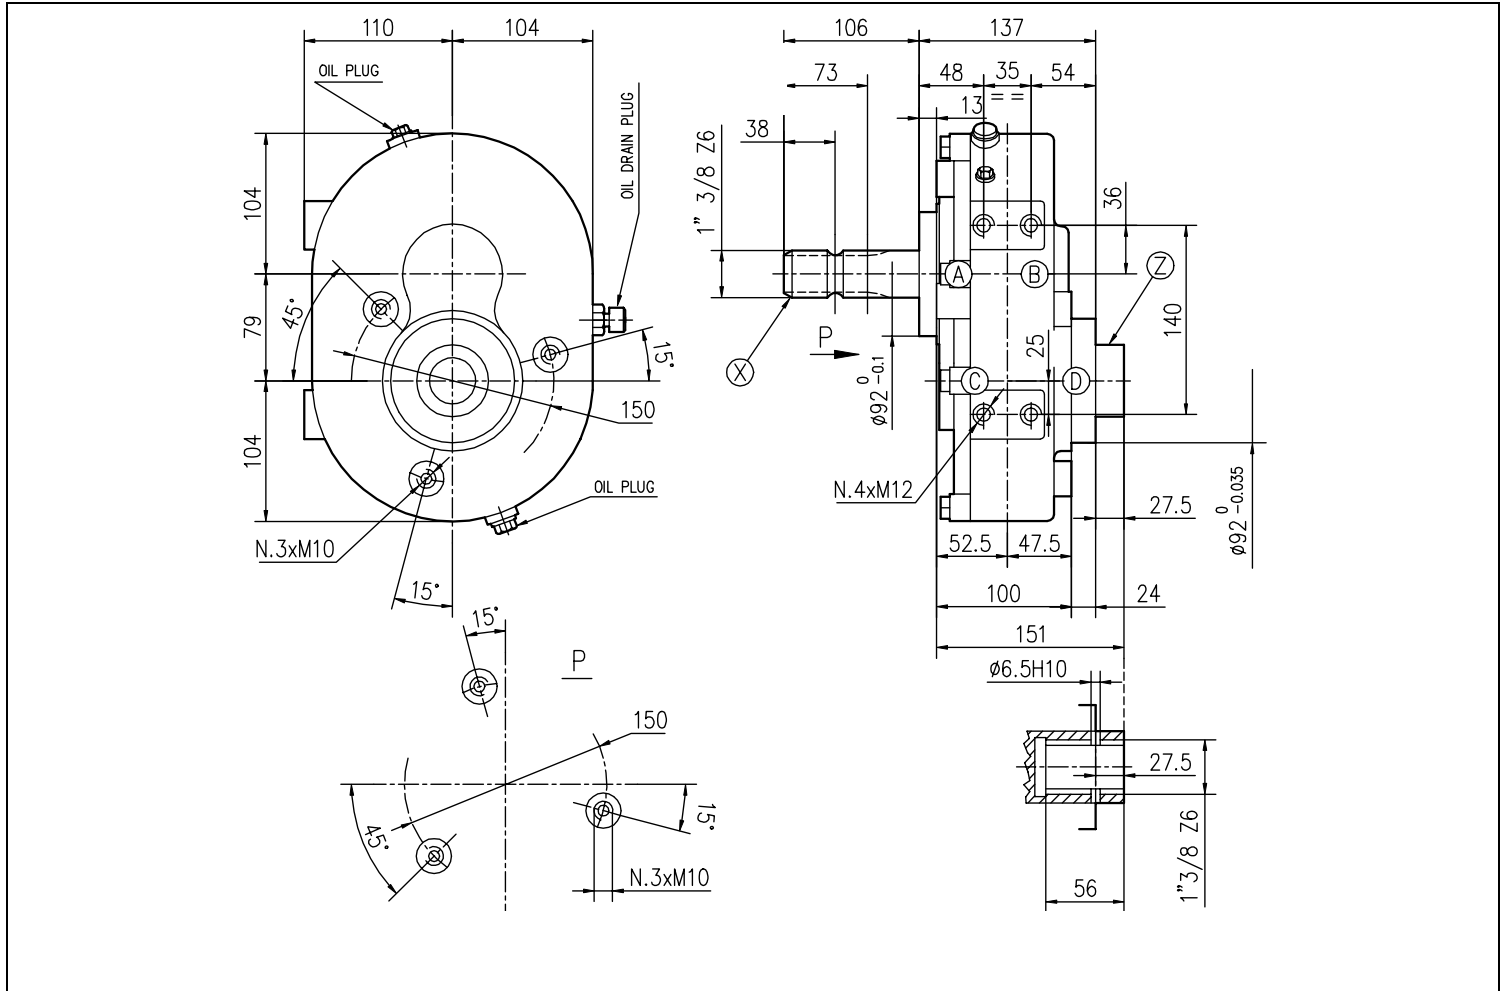

Codice Prodotto <i>Product Code</i>	9.602.018.00	 Fornito Privo di Lubrificante! Supplied without oil!
Descrizione <i>Description</i>	A-3A	

Tipo * Type *	Rapporto Ratio	Giri entrata Input r.p.m.	Potenza entrata Input Power [kW]	Momento Torcente Uscita Output Torque [daNm]	Peso Weight [kg]	Albero Ingresso Input shaft	Sensi di Rotazione Direction of Rotation
-	-	-	-	-	18	-	
0	1:1	540	22,1	37,8		X-Z	

* Tipo: M= Moltiplicatore di Giri R= Riduttori di Giri O= Rinvio 1:1 RC= Riduttore Cambio di Velocità RM= Moltiplicatore Cambio di Velocità
 * Type: M= Speed Increaser R= Reducer O= Gearbox 1:1 RC= Speed-Change Reducer RM= Speed-Change Increaser